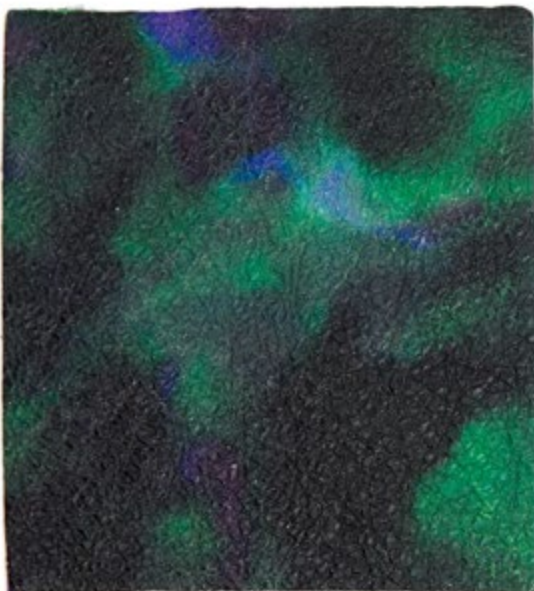

DUERO

RIAZZA

ERAGON

Piel de cabra / Goat leather

Este estampado es exclusivo / Exclusive pattern from **HOSBO** *Design*

VERDES

CIAN

AZULES