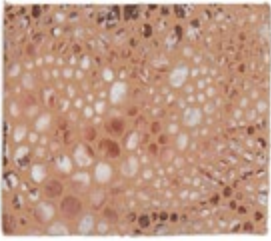

GPS

PEGASO

ACUARIO

SPUTNIK

MAGNETIC

AREOL

TRIANA

Piel de cabra / Goat leather