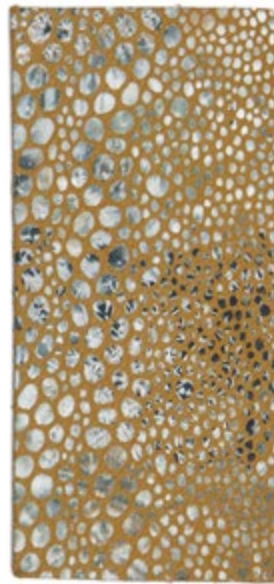

TRIANA

Piel de cabra / Goat leather

EXTON

STONE

Piel de cabra / Goat leather

CORE

Piel de cabra / Goat leather

Puedes elegir cualquier color de nuestro artículo **BURNISH**

You can choose any colour from our article **BURNISH**