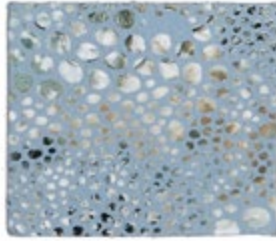

DORA

STONE

Piel de cabra / Goat leather